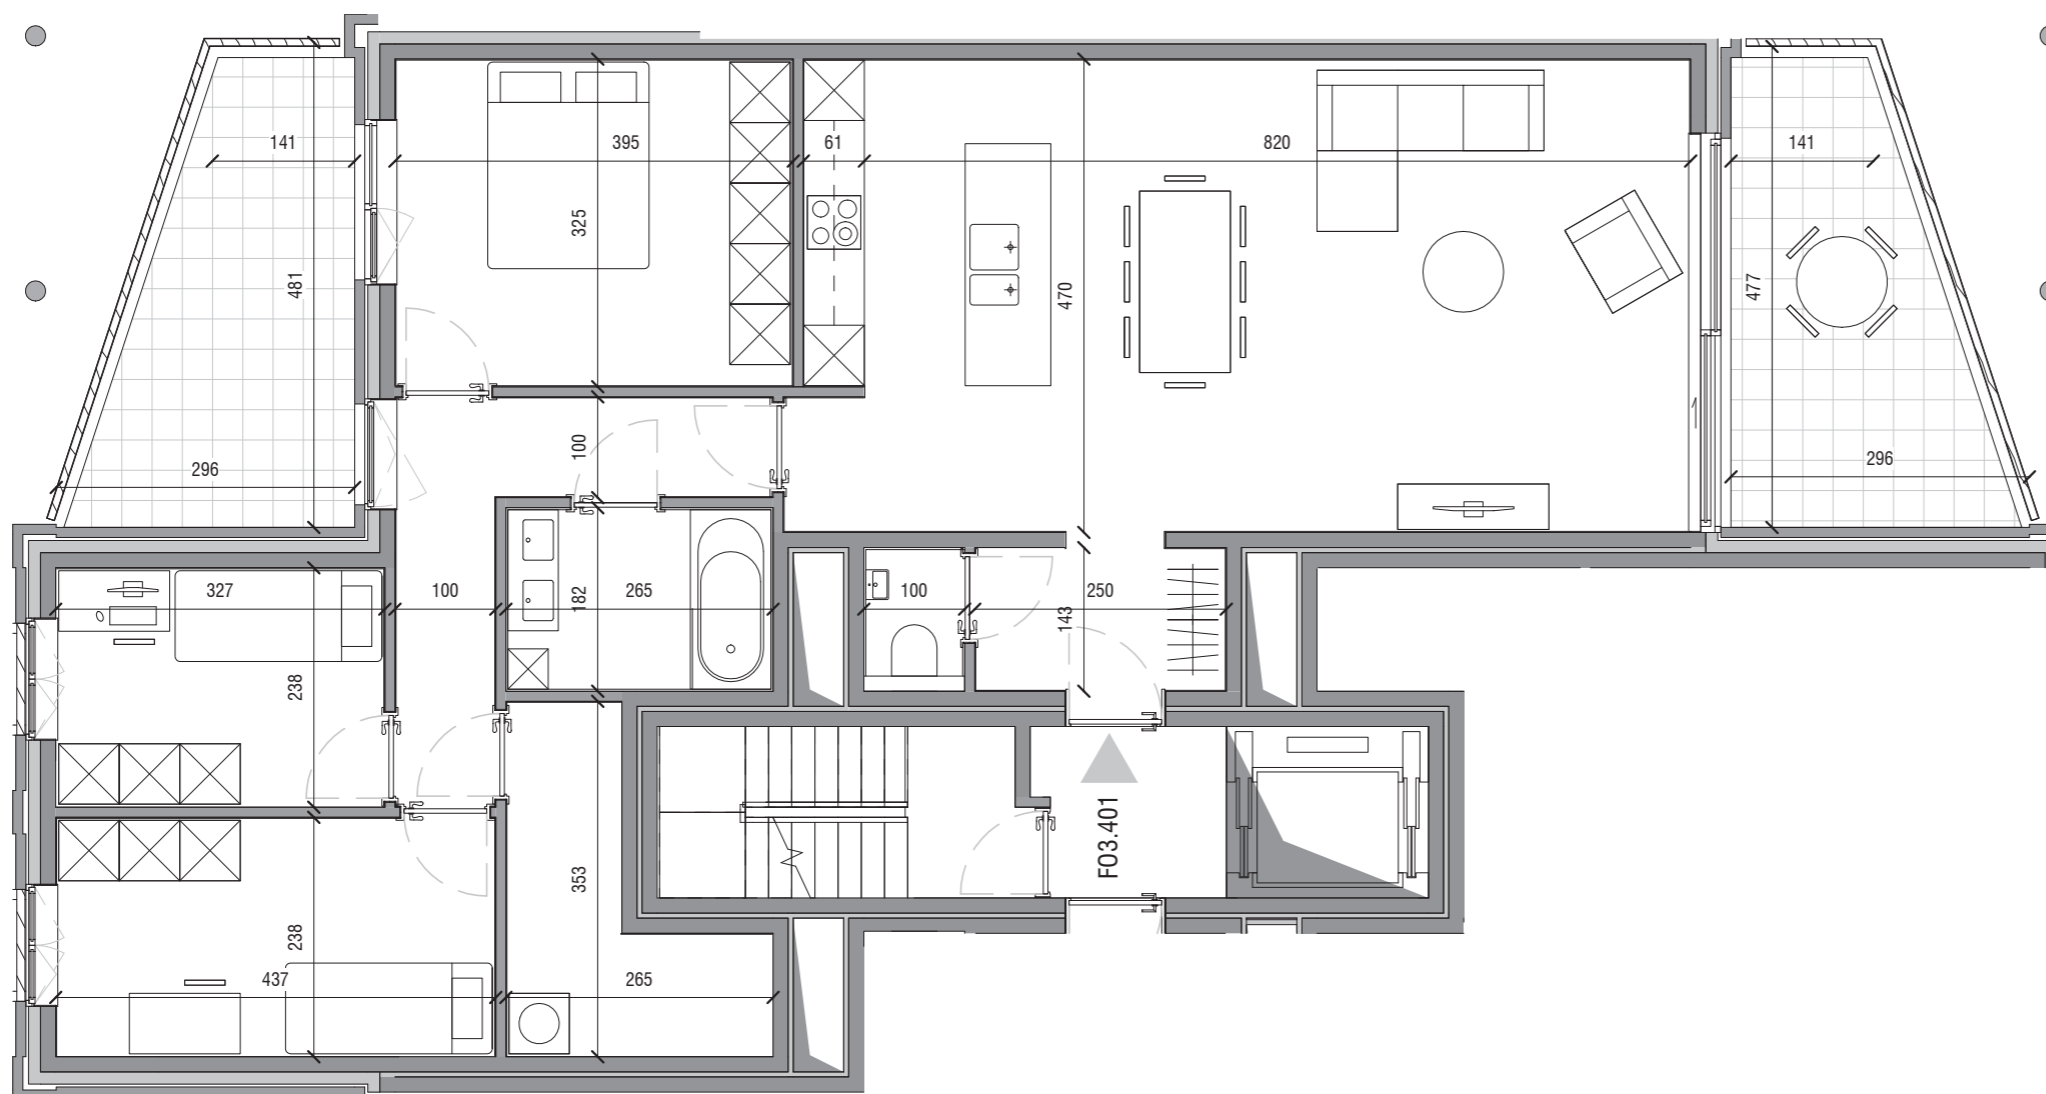

Forza FO3.401 Forum 3, 401

Niveau: +4
 Bruto vloeropp: 117.9 m²
 Terras opp: 23.5 m²
 Schaal: 1:75

Gevelzicht

Verdiepingsplan

Maten en 3D beeld zijn indicatief.
 Meubels zijn ingetekend bij wijze van voorbeeld.
 Beschrijving van materialen : zie verkooplastenboek
 De inplanting van de technieken in de berging is illustratief en zal worden vastgelegd door het studie bureau als onderdeel van het uitvoeringsdossier.